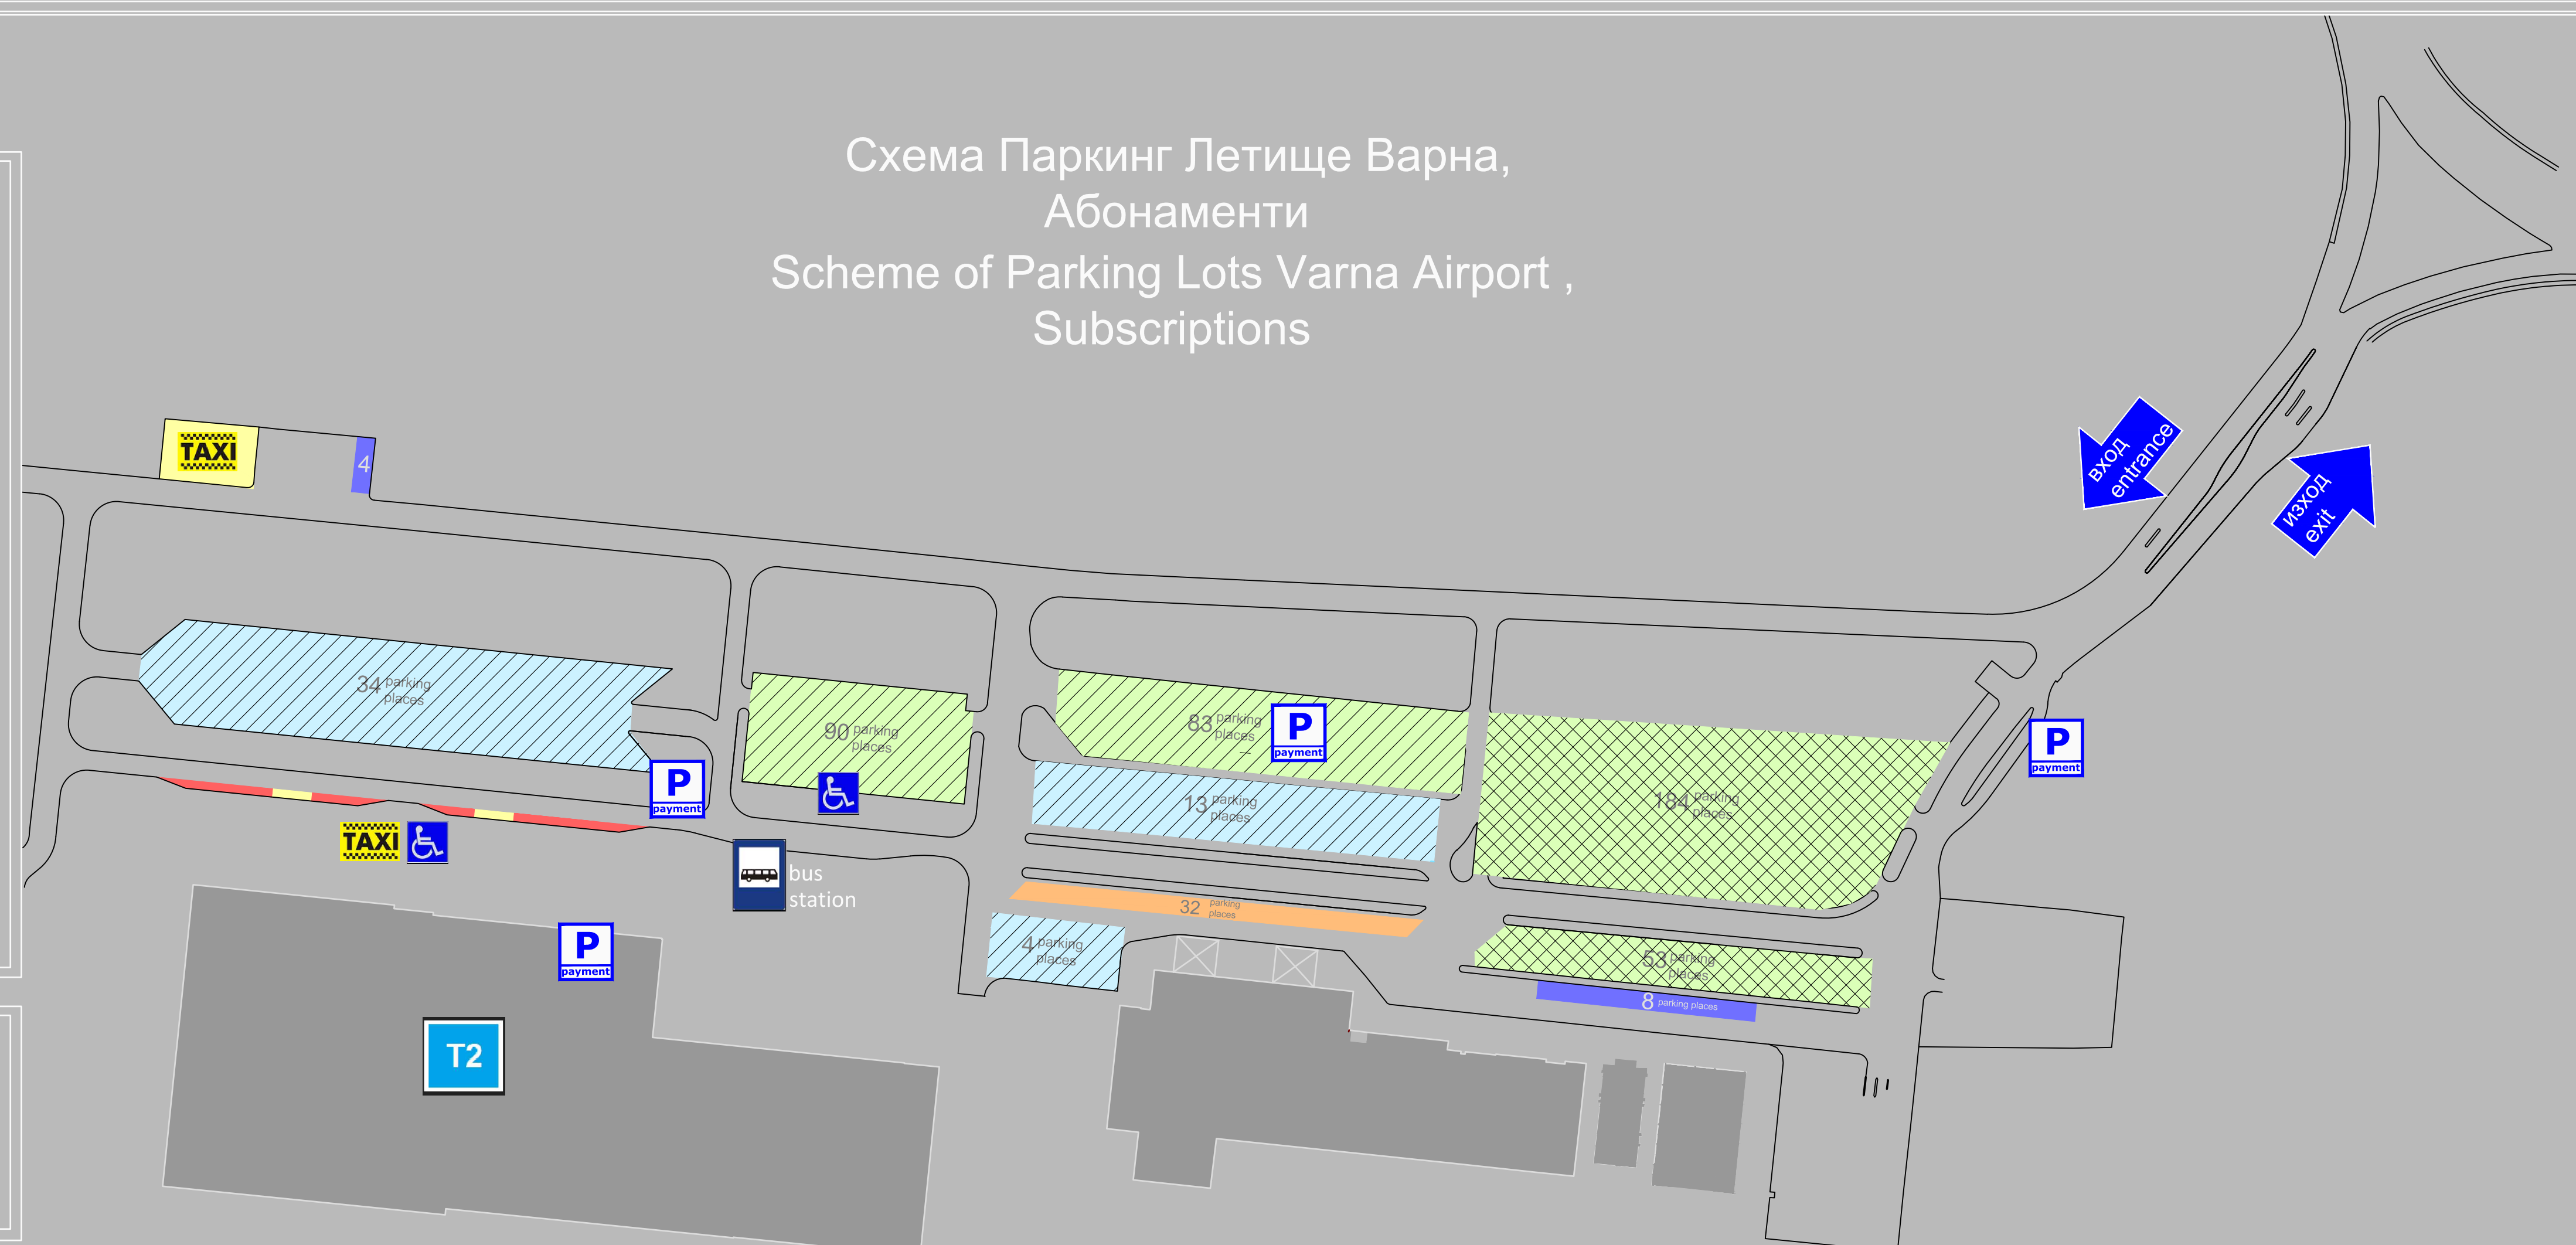

Схема Паркинг Летище Варна,
Абонаменти
Scheme of Parking Lots Varna Airport,
Subscriptions

Автобуси и микробуси		Buses and minibuses
Леки автомобили		Cars
Коли под наем		Rent-a-car
ВИП		VIP
Такси		Taxi
Зона кратък престой		Drop-off areas
Благодарим ви, че платихте тук!		Thank you for the payment here!

Транспортен абонамент		Transport subscription
Търговски абонамент		Commercial subscription

Приложение № 1
Схема паркинг летище Варна Абонаменти
 към Общи условия за ползване на места за престой и паркиране на транспортни средства на паркинг за обществено ползване на летище Варна и летище Бургас